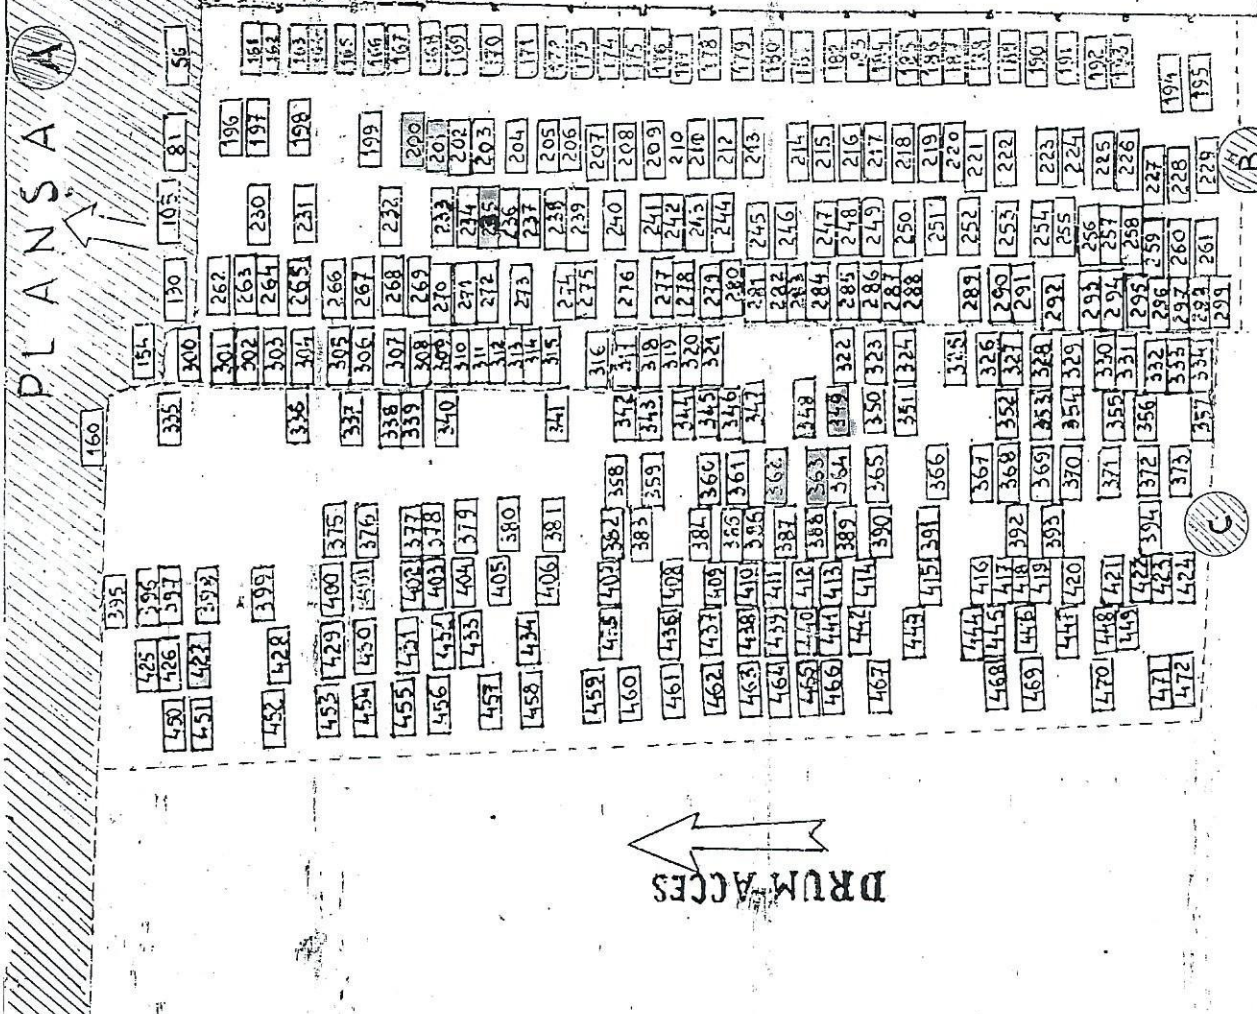

PLANUL

CIMITIRULI EVREIESC DIN ORAȘ,
CÎMPULUNG MOLDOVENESC

Scara 1:500

G R A D I N A
d e
Z A R Z A V U I

PLANSĂ A

PLANUL

CIMITIRULUI EVREIESC

din

CIMPULUNG MOLDOVENESC

Scara 1:200

PLANȘA

Nr 2

PLANȘA A

PLANȘA B.C.

LOCUINȚA PAZILIC

DRUM ACCES